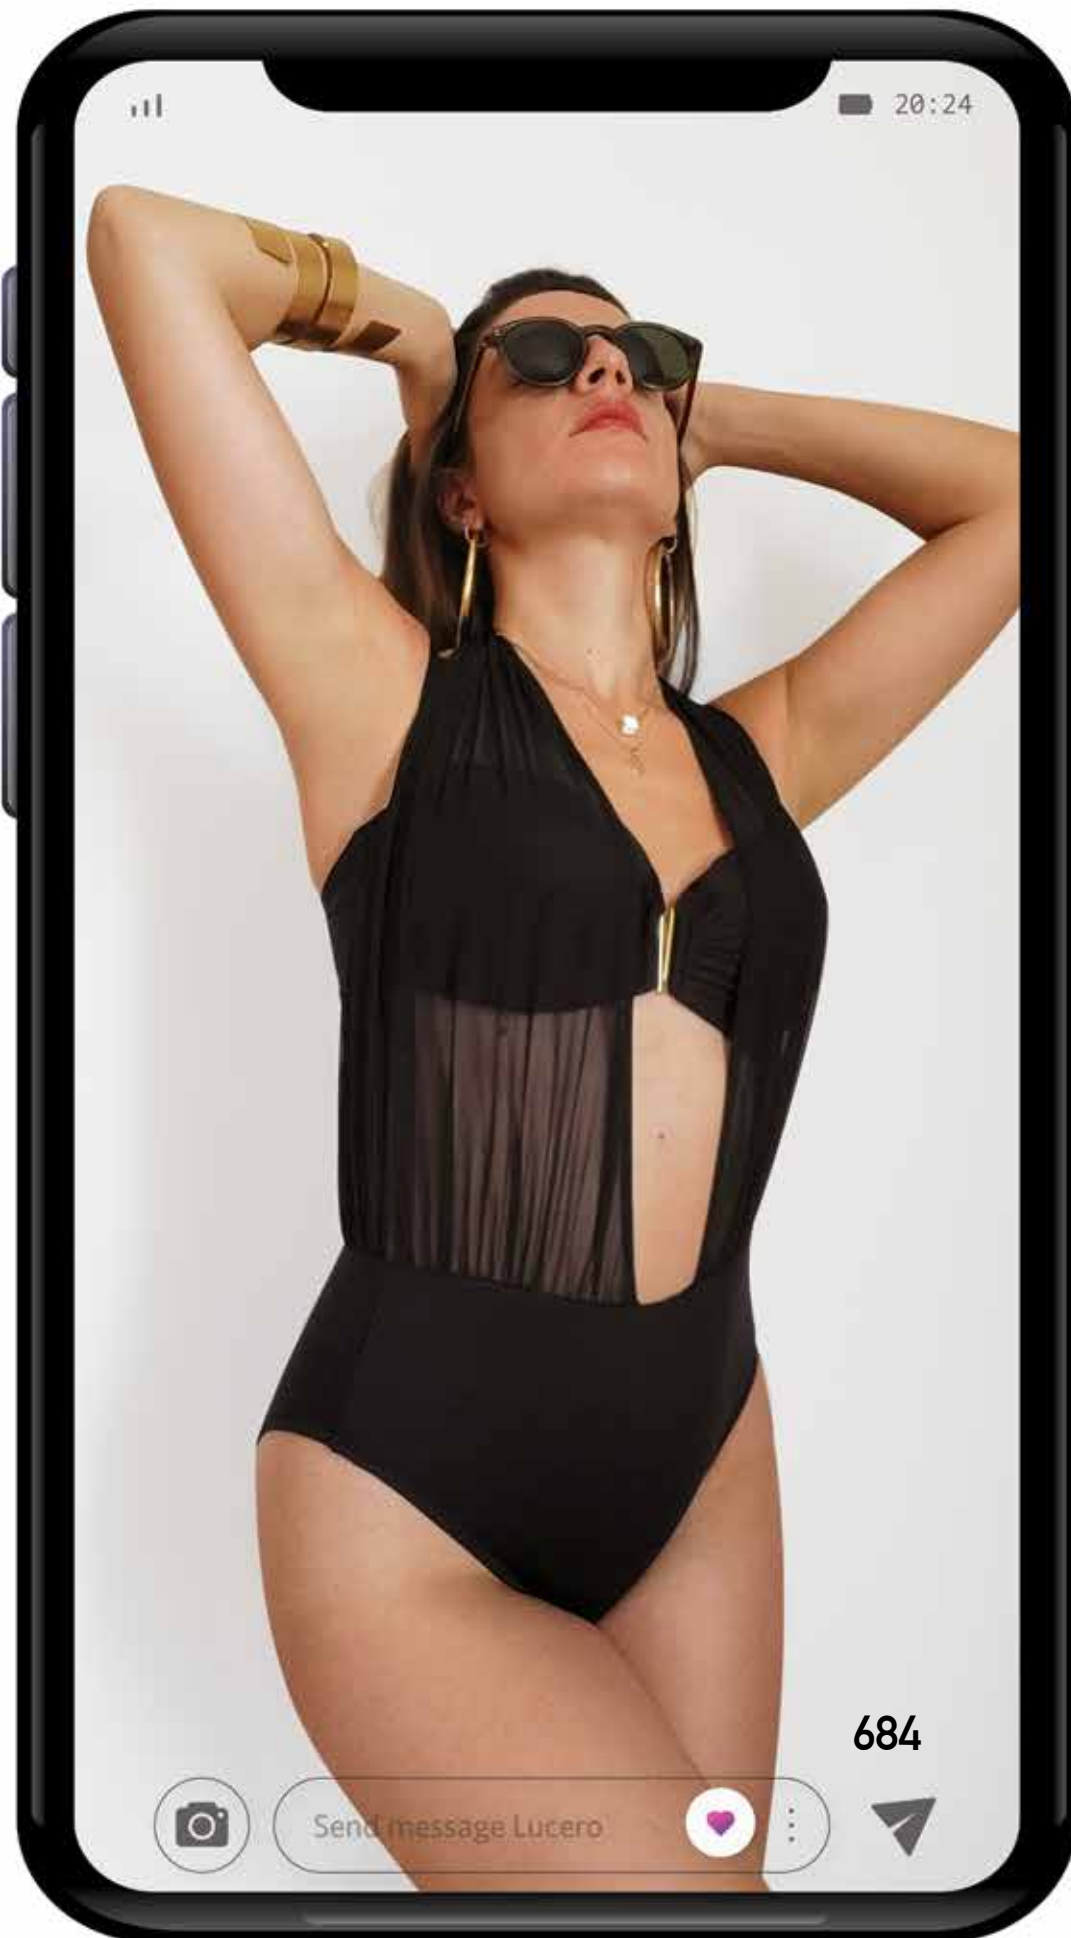

563 D

620

504

o r g o h o m e

BEACH COUTURE
LUCERO[®]

ΚΕΝΤΡΙΚΗ ΔΙΑΘΕΣΗ

Διστόμου 19, Αγία Μαρίνα, Ηλιούπολη 163 44
Τηλ.: +30 210 9765321 | +30 210 9767044 | Fax.: +30 210 9765322
e-mail: lucero@otenet.gr | www.lucero beach.com